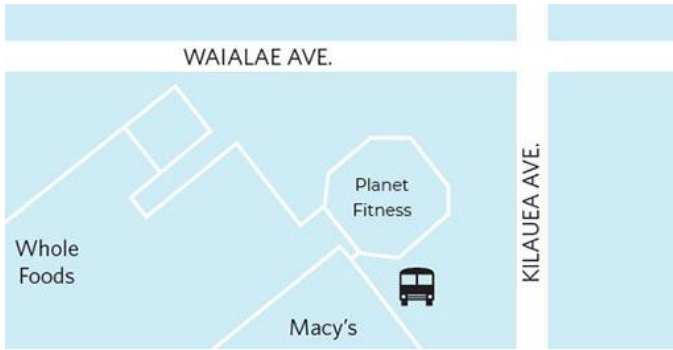

ワイキキを含めた5つの停留所に運行します。

ご予約方法

予約・変更はベルデスク（内線：42）にて承っております。ホテル外からは808-739-8637までご連絡ください。

- 座席数に限りがあり、要予約となります。
- 交通渋滞により発着時刻が前後することがございますのでご了承ください。
- 大きな荷物はお持ち込み頂けません。
- シャトルバスはカハラホテルにご宿泊のお客様専用となります。

シャトルバス時刻表

各停留所の発着時刻に不在の場合は、

スケジュール通りにバスが出発致しますので予めご了承ください。

乗降場所・運行時間							
ホテル発	カハラモール	アラモアナ ショッピング センター	ラグジュアリー ロウ ワイキキ	ロイヤルハワイアン ショッピング センター	インターナショナル マーケットプレイス ワイキキ	カハラモール	ホテル着
10:30 AM	10:35 AM	11:00 AM				11:30 AM	11:35 AM
11:40 AM			12:05 PM	12:15 PM	12:25 PM		12:45 PM
1:35 PM	1:40 PM	2:05 PM				2:35 PM	2:40 PM
2:45 PM			3:10 PM	3:20 PM	3:30 PM		3:50 PM
3:55 PM	4:00 PM	4:25 PM				4:55 PM	5:00 PM
5:05 PM			5:30 PM	5:40 PM	5:50 PM		6:10 PM
6:15 PM	6:20 PM	6:45 PM				7:15 PM	7:20 PM
7:25 PM	7:30 PM	8:00 PM	8:25 PM	8:35 PM	8:45 PM	9:00 PM	9:05 PM

シャトルバス停留所マップ

カハラモール

アラモアナショッピングセンター

ラグジュアリーロウ ワイキキ

ロイヤルハワイアンショッピングセンター

インターナショナルマーケットプレイス ワイキキ