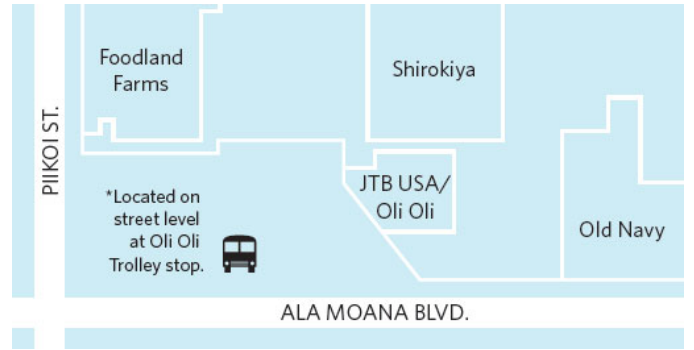

各停留所の発着時刻に不在の場合は、

スケジュール通りにバスが出発致しますので予めご了承ください。

乗降場所・運行時間							
ホテル発	カハラモール	アラモアナ ショッピング センター	ラグジュアリー ロウ ワイキキ	ロイヤルハワイアン ショッピング センター	インターナショナル マーケットプレイス ワイキキ	カハラモール	ホテル着
10:30 AM	10:35 AM	11:00 AM				11:30 AM	11:35 AM
11:40 AM			12:05 PM	12:15 PM	12:25 PM		12:45 PM
1:35 PM	1:40 PM	2:05 PM				2:35 PM	2:40 PM
2:45 PM			3:10 PM	3:20 PM	3:30 PM		3:50 PM
3:55 PM	4:00 PM	4:25 PM				4:55 PM	5:00 PM
5:05 PM			5:30 PM	5:40 PM	5:50 PM		6:10 PM
6:15 PM	6:20 PM	6:45 PM				7:15 PM	7:20 PM
7:25 PM	7:30 PM	8:00 PM	8:25 PM	8:35 PM	8:45 PM	9:00 PM	9:05 PM

シャトルバス停留所マップ

カハラモール

アラモアナショッピングセンター

ラグジュアリーロウ ワイキキ

ロイヤルハワイアンショッピングセンター

インターナショナルマーケットプレイス ワイキキ