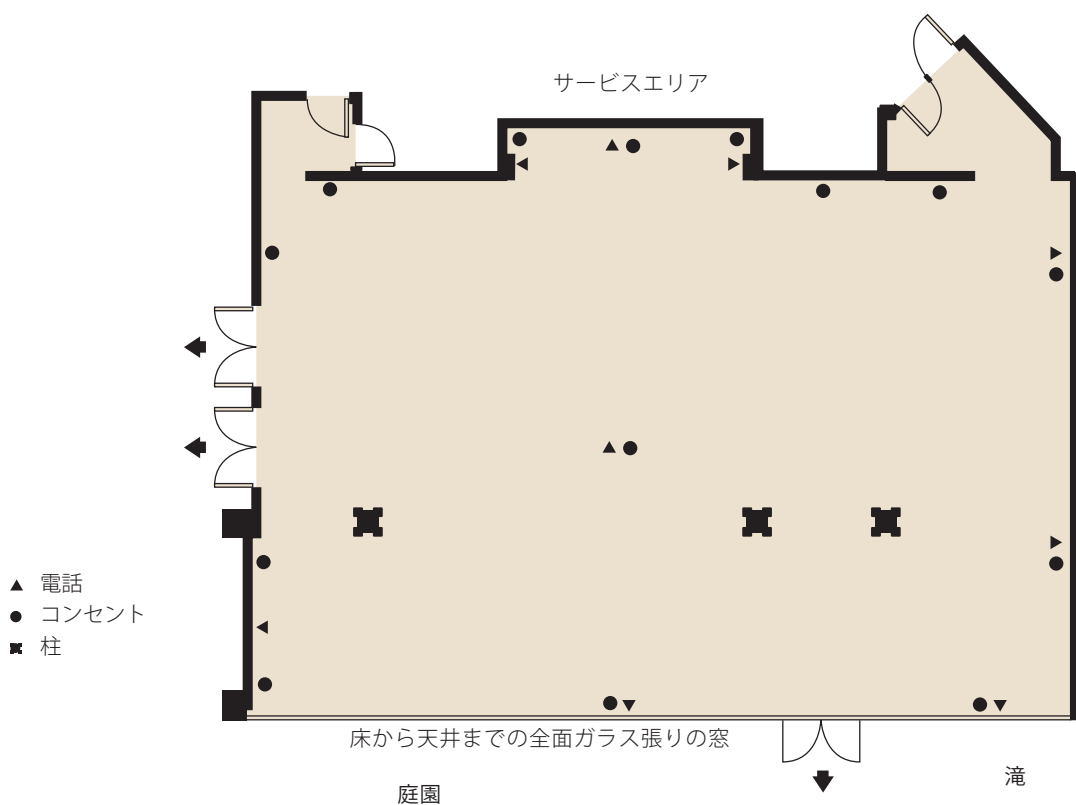

会議室&宴会場 施設ガイド

会議室・宴会場	会場サイズ				収容人数							
	面積 (m ²)	縦 x 横 (mxm)	天井の 高さ (m)	ドア の 高さ (m)	着席宴会	ビュッフェ 宴会	クラス 形式会場	シアター 形式会場	カクテル レセプション	カンファ レンス	口の字 形式	コの字 形式
マイル・マカイ (ロビー階下)	162	13.5 x 12	3	2.8	80	80	80	130	150	30	40	32
マイル・ココヘッド (ロビー階下)	153	12.9 x 12	3	2.8	80	80	80	130	150	30	40	32
マイル・マウカ (ロビー階下)	153	12.9 x 12	3	2.8	80	80	80	130	150	30	40	32
マイル・ボールルーム (ロビー階下)	468	12.9 x 36	3	2.8	300	300	260	350	400	-	-	-
マイル・ボールルーム ホワイエエリア (ロビー階下)	324	9.1 x 12.2	3	1.88	-	-	-	-	-	-	-	-
マイル・ボールルーム + ホワイエエリア (ロビー階下)	792	21.9 x 36	3	-	400	350	300	420	500	-	-	-
ワイアラエ ボールルーム (ロビー階下)	243	12.6 x 19.2	3	2.3	120	100	60	100	150	35	40	32
ウォーターフォール ガーデン 屋外ファンクション	-	-	-	-	-	-	-	-	40	-	-	-
カインア I (ロビー階)	37.4	5.7 x 6.6	3	-	-	-	16	20	-	16	14	18
カインア II ボードルーム (ロビー階)	37.4	5.7 x 6.6	3	-	-	-	-	-	-	12	-	-
カハラ・オケカイ (ビーチ前宴会場)	63	13.5 x 4.5	2.4	-	40*	-	-	-	50*	-	-	-
プルメリア グローブ	180	13.4 x 13.4	-	-	-	80*	-	-	100*	-	-	-

*カハラ・オケカイとプルメリア・グローブの音響については、お使いいただける音量に制限がございます。

マイル・ボールルーム - ロビー階下

会議室・宴会場	会場サイズ				収容人数							
	面積 (m ²)	縦 x 横 (mxm)	天井の 高さ (m)	ドア の 高さ (m)	着席宴会	ビュッフェ 宴会	クラス 形式会場	シアター 形式会 場	カクテル レセプション	カンファレ ンス	口の字 形式	コの字 形式
マイル・マカイ (ロビー階下)	162	13.5 x 12	3	2.8	80	80	80	130	150	30	40	32
マイル・ココヘッド (ロビー階下)	153	12.9 x 12	3	2.8	80	80	80	130	150	30	40	32
マイル・マウカ (ロビー階下)	153	12.9 x 12	3	2.8	80	80	80	130	150	30	40	32
マイル・ボールルーム (ロビー階下)	468	12.9 x 36	3	2.8	300	300	260	350	400	-	-	-
マイル・ボールルーム ホワイエエリア (ロビー階下)	324	9.1 x 12.2	3	1.88	-	-	-	-	-	-	-	-
マイル・ボールルーム + ホワイエエリア (ロビー階下)	792	21.9 x 36	3	-	400	350	300	420	500	-	-	-

ホワイエとボールルームとの境の壁は完全に開くことができます。

A MEMBER OF

ワイアラエ・ボールルーム - ロビー階下

会議室・宴会場	会場サイズ				収容人数							
	面積 (m ²)	縦 x 横 (m x m)	天井の 高さ (m)	ドア の 高さ (m)	着席宴会	ビュッフェ 宴会	クラス 形式会場	シアター 形式会 場	カクテル レセプション	カンファレ ンス	口の字 形式	コの字 形式
ワイアラエ ボールルーム (ロビー階下)	243	12.6 x 19.2	3	2.3	120	100	60	100	150	35	40	32