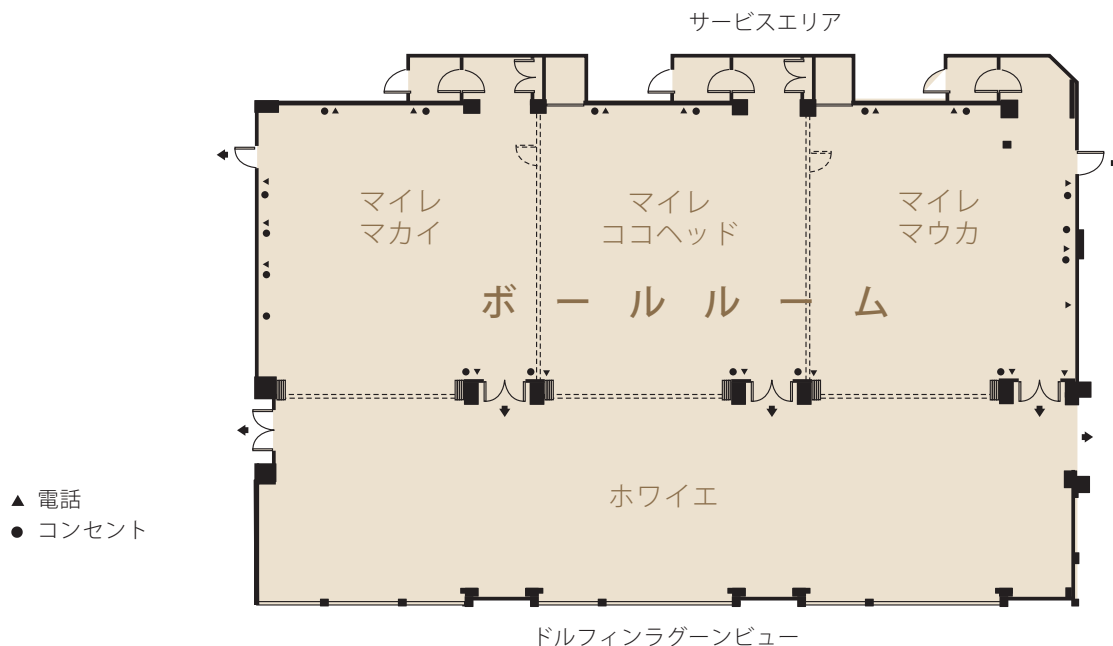

会議室&宴会場 施設ガイド

会議室・宴会場	会場サイズ				収容人数							
	面積 (m ²)	縦 x 横 (mxm)	天井の 高さ (m)	ドア の 高さ (m)	着席宴会	ビュッフェ 宴会	クラス 形式会場	シアター 形式会場	カクテル レセプション	カンファ レンス	口の字 形式	コの字 形式
マイル・マカイ (ロビー階下)	162	13.5 x 12	3	2.8	80	80	80	130	150	30	40	32
マイル・ココヘッド (ロビー階下)	153	12.9 x 12	3	2.8	80	80	80	130	150	30	40	32
マイル・マウカ (ロビー階下)	153	12.9 x 12	3	2.8	80	80	80	130	150	30	40	32
マイル・ボールルーム (ロビー階下)	468	12.9 x 36	3	2.8	300	300	260	350	400	-	-	-
マイル・ボールルーム ホワイエエリア (ロビー階下)	324	9.1 x 12.2	3	1.88	-	-	-	-	-	-	-	-
マイル・ボールルーム + ホワイエエリア (ロビー階下)	792	21.9 x 36	3	-	400	350	300	420	500	-	-	-
ワイアラエ ボールルーム (ロビー階下)	243	12.6 x 19.2	3	2.3	120	100	60	100	150	35	40	32
ウォーターフォール ガーデン 屋外ファンクション	-	-	-	-	-	-	-	-	40	-	-	-
カインア I (ロビー階)	37.4	5.7 x 6.6	3	-	-	-	16	20	-	16	14	18
カインア II ボードルーム (ロビー階)	37.4	5.7 x 6.6	3	-	-	-	-	-	-	12	-	-
カハラ・オケカイ (ビーチ前宴会場)	63	13.5 x 4.5	2.4	-	40*	-	-	-	50*	-	-	-
プルメリア グローブ	180	13.4 x 13.4	-	-	-	80*	-	-	100*	-	-	-

*カハラ・オケカイとプルメリア・グローブの音響については、お使いいただける音量に制限がございます。

マイル・ボールルーム - ロビー階下

会議室・宴会場	会場サイズ				収容人数							
	面積 (m ²)	縦 x 横 (mxm)	天井の 高さ (m)	ドア の 高さ (m)	着席宴会	ビュッフェ 宴会	クラス 形式会場	シアター 形式会 場	カクテル レセプション	カンファレ ンス	口の字 形式	コの字 形式
マイル・マカイ (ロビー階下)	162	13.5 x 12	3	2.8	80	80	80	130	150	30	40	32
マイル・ココヘッド (ロビー階下)	153	12.9 x 12	3	2.8	80	80	80	130	150	30	40	32
マイル・マウカ (ロビー階下)	153	12.9 x 12	3	2.8	80	80	80	130	150	30	40	32
マイル・ボールルーム (ロビー階下)	468	12.9 x 36	3	2.8	300	300	260	350	400	-	-	-
マイル・ボールルーム ホワイエエリア (ロビー階下)	324	9.1 x 12.2	3	1.88	-	-	-	-	-	-	-	-
マイル・ボールルーム + ホワイエエリア (ロビー階下)	792	21.9 x 36	3	-	400	350	300	420	500	-	-	-

ホワイエとボールルームとの境の壁は完全に開くことができます。

A MEMBER OF

ワイアラエ・ボールルーム - ロビー階下

会議室・宴会場	会場サイズ				収容人数							
	面積 (m ²)	縦 x 横 (m x m)	天井の 高さ (m)	ドア の 高さ (m)	着席宴会	ビュッフェ 宴会	クラス 形式会場	シアター 形式会 場	カクテル レセプション	カンファレ ンス	口の字 形式	コの字 形式
ワイアラエ ボールルーム (ロビー階下)	243	12.6 x 19.2	3	2.3	120	100	60	100	150	35	40	32