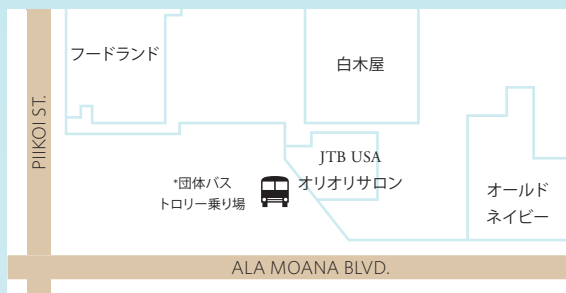

シャトルバス停留所 地図

カハラモール

ラグジュアリーロウ ワイキキ

Tギャラリーアワイキキ

アラモアナショッピングセンター

ザ・カハラ・ホテル&リゾート シャトルバス時刻表

5000 KAHALA AVENUE
HONOLULU, HAWAII 96816

KahalaResort.com

シャトルバス時刻表

シャトルバス停留所 地図 

ホテル出発	カハラモール	アラモアナセンター	ラグジュアリーロウ ワイキキ	Tギャラリアワイキキ	ホテル到着
9:30 am		9:50 am	10:00 am	10:05 am	10:20 am
10:25 am	10:30 am				10:40 am
10:45 am		11:05 am	11:15 am	11:20 am	11:35 am
11:45 am		12:05 pm	12:15 pm	12:20pm	12:35 pm
12:45 pm	12:50 pm				1:00 pm
1:05 pm		1:25 pm	1:35 pm	1:40 pm	2:00 pm
2:40 pm		3:00 pm	3:10 pm	3:15 pm	3:35 pm
3:45 pm	3:50 pm				4:00 pm
4:05 pm		4:25 pm	4:35 pm	4:40 pm	5:00 pm
5:10 pm		5:35 pm	5:45 pm	5:50 pm	6:10 pm
6:20 pm	6:25 pm				6:35 pm
6:40 pm		7:00 pm	7:10 pm	7:15 pm	7:35 pm
7:45 pm		8:05 pm	8:15 pm	8:20 pm	8:40 pm
8:50 pm	8:55 pm				9:05 pm
9:10 pm		9:30 pm	9:40 pm	9:45 pm	10:00 pm