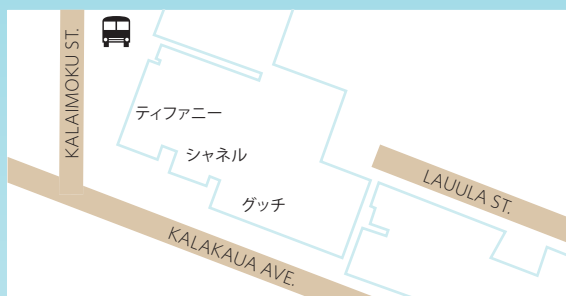

シャトルバス停留所 地図

カハラモール

ラグジュアリーロウ ワイキキ

Tギャラリーアワイキキ

アラモアナショッピングセンター

ザ・カハラ・ホテル&リゾート シャトルバス時刻表

5000 KAHALA AVENUE
HONOLULU, HAWAII 96816

KahalaResort.com

シャトルバス時刻表

シャトルバス停留所 地図 

ホテル出発	カハラモール	アラモアナセンター	ラグジュアリーロウ ワイキキ	Tギャラリアワイキキ	ホテル到着
9:30 am		9:50 am	10:00 am	10:05 am	10:20 am
10:25 am	10:30 am				10:40 am
10:45 am		11:05 am	11:15 am	11:20 am	11:35 am
11:45 am		12:05 pm	12:15 pm	12:20pm	12:35 pm
12:45 pm	12:50 pm				1:00 pm
1:05 pm		1:25 pm	1:35 pm	1:40 pm	2:00 pm
2:40 pm		3:00 pm	3:10 pm	3:15 pm	3:35 pm
3:45 pm	3:50 pm				4:00 pm
4:05 pm		4:25 pm	4:35 pm	4:40 pm	5:00 pm
5:10 pm		5:35 pm	5:45 pm	5:50 pm	6:10 pm
6:20 pm	6:25 pm				6:35 pm
6:40 pm		7:00 pm	7:10 pm	7:15 pm	7:35 pm
7:45 pm		8:05 pm	8:15 pm	8:20 pm	8:40 pm
8:50 pm	8:55 pm				9:05 pm
9:10 pm		9:30 pm	9:40 pm	9:45 pm	10:00 pm