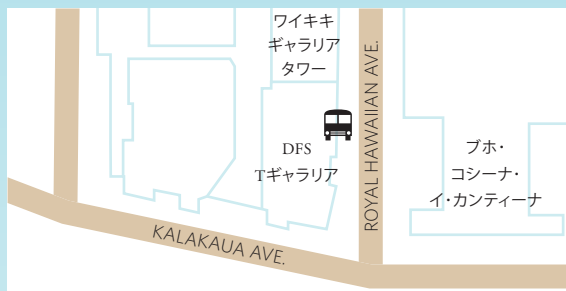

シャトルバス停留所 地図

カハラモール

ラグジュアリーロウ ワイキキ

Tギャラリーアワイキキ

アラモアナショッピングセンター

ザ・カハラ・ホテル&リゾート シャトルバス時刻表

5000 KAHALA AVENUE
HONOLULU, HAWAII 96816

KahalaResort.com

シャトルバス時刻表

シャトルバス停留所 地図 

ホテル出発	カハラモール	アラモアナセンター	ラグジュアリーロウ ワイキキ	Tギャラリアワイキキ	ホテル到着
9:30 am		9:50 am	10:00 am	10:05 am	10:20 am
10:25 am	10:30 am				10:40 am
10:45 am		11:05 am	11:15 am	11:20 am	11:35 am
11:45 am		12:05 pm	12:15 pm	12:20pm	12:35 pm
12:45 pm	12:50 pm				1:00 pm
1:05 pm		1:25 pm	1:35 pm	1:40 pm	2:00 pm
2:40 pm		3:00 pm	3:10 pm	3:15 pm	3:35 pm
3:45 pm	3:50 pm				4:00 pm
4:05 pm		4:25 pm	4:35 pm	4:40 pm	5:00 pm
5:10 pm		5:35 pm	5:45 pm	5:50 pm	6:10 pm
6:20 pm	6:25 pm				6:35 pm
6:40 pm		7:00 pm	7:10 pm	7:15 pm	7:35 pm
7:45 pm		8:05 pm	8:15 pm	8:20 pm	8:40 pm
8:50 pm	8:55 pm				9:05 pm
9:10 pm		9:30 pm	9:40 pm	9:45 pm	10:00 pm

日曜日午後8時以降のスケジュール

7:45 pm				8:05 pm	8:25 pm
8:35 pm				8:55 pm	9:15 pm
9:25 pm				9:45 pm	10:00 pm

ご予約に関して

ご予約はベルデスク、内線42番までご連絡下さい。

座席数には限りがございますのでご了承下さい。

交通事情により到着・出発時間が前後する可能性がございます。

スペースに限りがございますので、大きな荷物はお持ちいただけません。