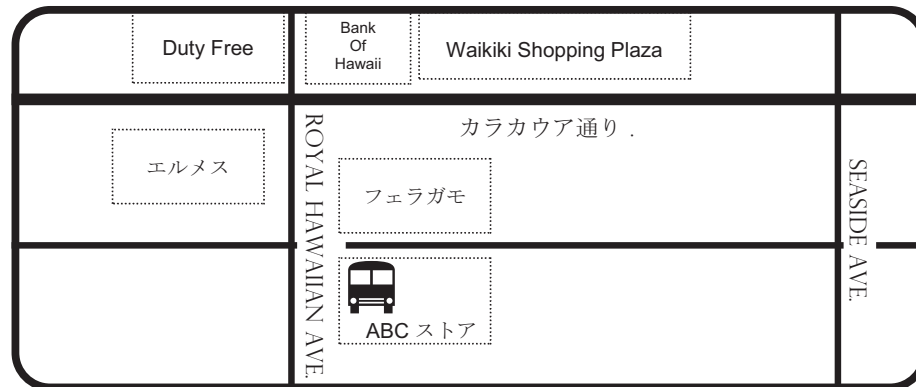

**ショッピングシャトルバス**

ご予約は正面玄関外のベルデスクにて、または  
お部屋より内線42番にて承っております。

DROP OFF & PICK UP LOCATIONS				
Kahala ホテル ご出発時間	Waikiki <small>ロイヤルハワイアンショッピングセンター</small> ご到着/出発時間	Ala Moana <small>アラモアナショッピングセンター</small> ご到着/出発時間	Kahala Mall ご到着/出発時間	Kahalaホテル ご到着時間
10:30 a.m.	10:45 a.m.	11:00 a.m.		11:30 a.m.
11:30 a.m.	11:45 a.m.	12:00 p.m.		12:30 p.m.
12:30 p.m.			12:35 p.m.	12:45 p.m.
12:45 p.m.	1:00 p.m.			1:15 p.m.
2:00 p.m.	2:15 p.m.			2:30 p.m.
2:30 p.m.			2:35 p.m.	2:45 p.m.
3:00 p.m.	3:15 p.m.	3:30 p.m.		4:00 p.m.
4:00 p.m.	4:15 p.m.	4:30 p.m.		5:00 p.m.
5:00 p.m.	5:15 p.m.	5:30 p.m.		6:00 p.m.
6:00 p.m.	6:15 p.m.	6:30 p.m.		7:00 p.m.
7:00 p.m.	7:15 p.m.			7:30 p.m.
7:30 p.m.		8:00 p.m.		8:30 p.m.
8:30 p.m.	8:45 p.m.			9:00 p.m.

**バス乗り場 MAP**

**WAIKIKI (ロイヤルハワイアンショッピングセンター)**

**ALA MOANA SHOPPING CENTER (アラモアナ)**

**KAHALA MALL (カハラモール)**